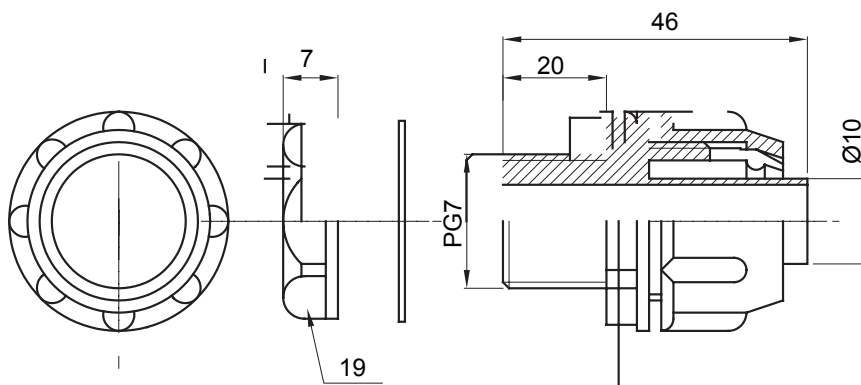

Dispozitiv de cuplare drept și rotativ pentru manta cu grad de protecție IP54.

Culoare	Gri RAL 7035	Grad IP	IP54
Pas PG	7	Manta Ø (mm)	10
Tip	Fix	Electrocod	210

### DIMENSIONAL