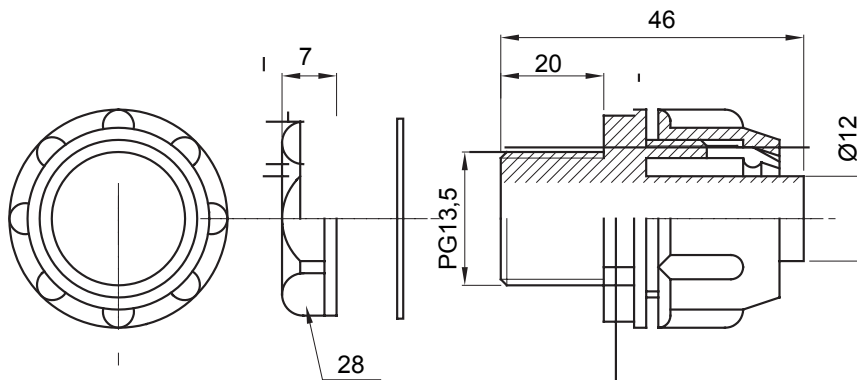

Dispozitiv de cuplare drept și rotativ pentru manta cu grad de protecție IP54.

Culoare	Gri RAL 7035	Grad IP	IP54
Pas PG	13.5	Manta Ø (mm)	12
Tip	Fix	Electrocod	210

### DIMENSIONAL