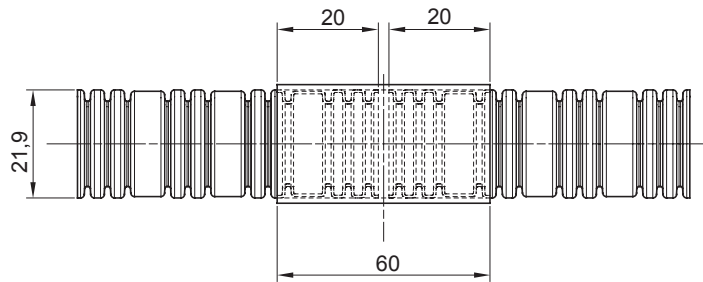

Culoare	Transparent	Material	PVC
Conducte Ø (mm)	20	Electrocod	210

### DIMENSIONAL