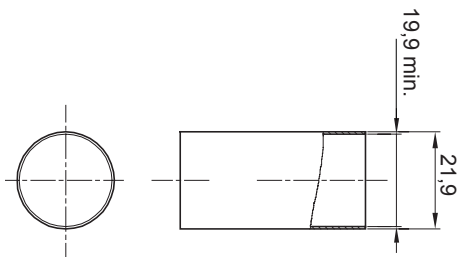

Culoare	Transparent	Material	PVC
Conducte Ø (mm)	20	Electrocod	210

### DIMENSIONAL