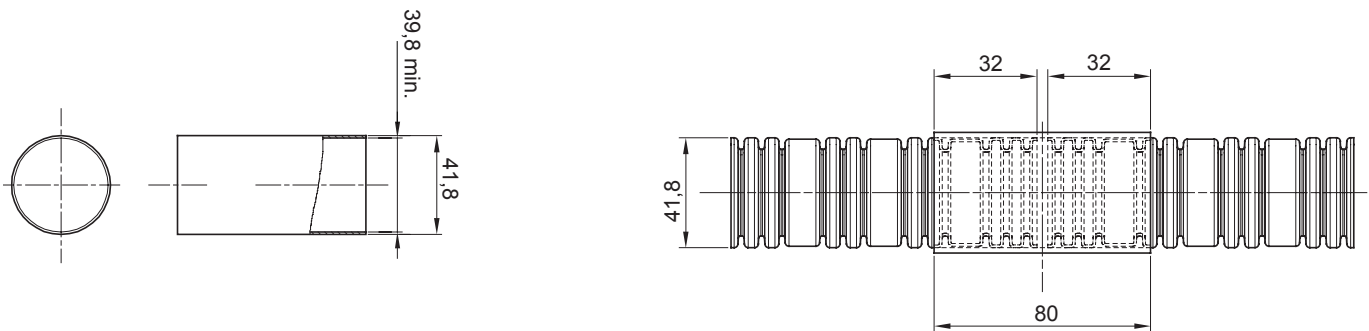

Culoare	Transparent	Material	PVC
Conducte Ø (mm)	40	Electrocod	210

DIMENSIONAL

STANDARDS/APPROVALS