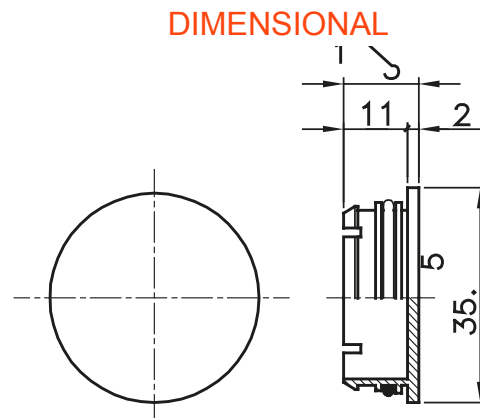

Componente de rutare pentru conducte de protecție rigide cu grad de protecție IP40 și IP67.

Culoare	Gri RAL 7035	Caracteristici	-
Descriere	Capac	Electrocod	21221