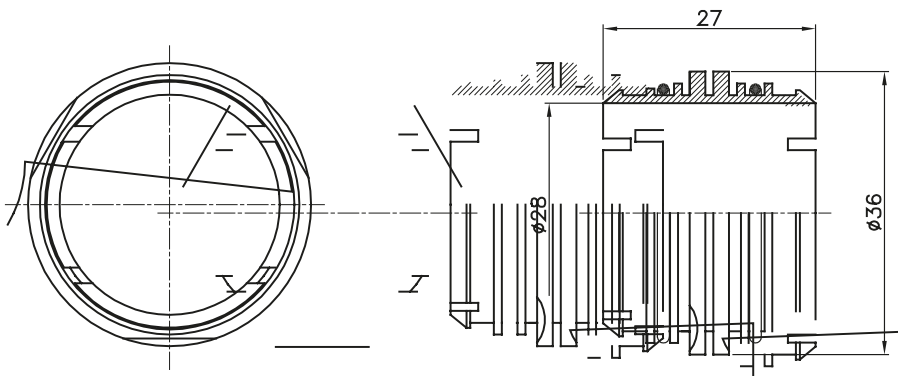

Componente de rutare pentru conducte de protecție rigide cu grad de protecție IP40 și IP67.

Culoare	Gri RAL 7035	Caracteristici	-
Descriere	Cuplă tub între două casete	Electrocod	21221

### DIMENSIONAL