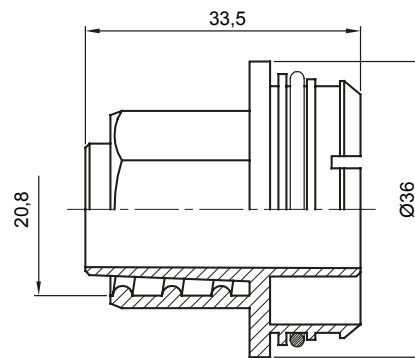

Componente de rutare pentru conducte de protecție rigide cu grad de protecție IP40 și IP67.

| | | | |
|--------------|--------------|----------------|-------|
| Culoare | Gri RAL 7035 | Caracteristici | - |
| Manta Ø (mm) | 16 | Electrocod | 21221 |

DIMENSIONAL

STANDARDS/APPROVALS