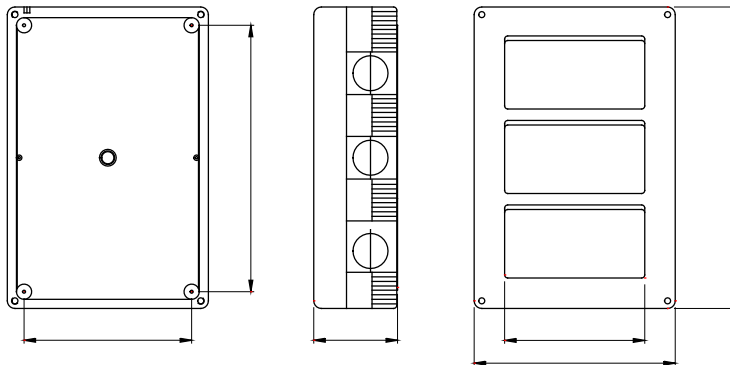

Un sistem complet, versatil de containere modulare, perfect integrabile în gama de SISTEME casnice și capabile să îndeplinească cerințele ridicate de instalare de protecție ale sectoarelor rezidențial, comercial și industrial. Gama 27 COMBI este disponibilă atât în versiunea IP40, cât și în versiuni etanșe cu grad de protecție IP55, IP65 și IP66, recomandate pentru toate aplicațiile în aer liber care sunt supuse unor condiții atmosferice extreme.

Descriere	12 module	Culoare	Gri RAL 7035
Nr. orificii de asamare Ø23	12 pe laturi / 3 în partea de jos	Tip de orificii knock-out	Demontabil cu unealtă
Grad IP	IP40	Clasa de izolație	II
Rezistență mecanică	IK07	Configurare	Modul 4 x 3
Pre-aranjament compartiment	3	Caracteristici	- Fără halogen
Șuruburi capac	Oțel rezistent la coroziune	Strângerea șuruburilor de strângere	0.8 Newton/metru
Dim. exterioară LxHxD (mm)	132x198x55	Test de încercare cu fir incandescent	650 °C
Termo-presiune cu bilă	70 °C	Standard	EN 60670-1
Temperatura de instalare	-25 +60 °C	Electrocod	0212

### DIMENSIONAL