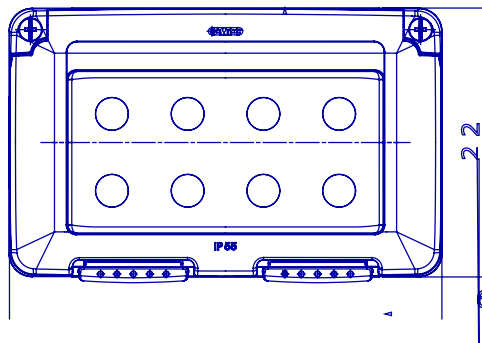

Un sistem complet, versatil de containere modulare, perfect integrabile în gama de SISTEME casnice și capabile să îndeplinească cerințele ridicate de instalare de protecție ale sectoarelor rezidențial, comercial și industrial. Gama 27 COMBI este disponibilă atât în versiunea IP40, cât și în versiuni etanșe cu grad de protecție IP55, IP65 și IP66, recomandate pentru toate aplicațiile în aer liber care sunt supuse unor condiții atmosferice extreme.

Descriere	4 module	Culoare	Gri RAL 7035
Tipul ușii	Cu membrană	Culoare	Transparent
Nr. orificii de asamare Ø23	8 pe laturi / 1 în partea de jos	Tip de orificii knock-out	Demontabil cu unealtă
Grad IP	IP55	Clasa de izolație	II
Rezistență mecanică	IK07	Șuruburi capac	Oțel inoxidabil
Strângerea șuruburilor de strângere	0.8 Newton/metru	Dim. exterioară LxHxD (mm)	132x82x65
Test de încercare cu fir incandescent	650 °C	Termo-presiune cu bilă	70 °C
Standard	EN 60670-1	Temperatura de instalare	-25 +60 °C
Electrocod	0212		

DIMENSIONAL

TECHNICAL SYMBOLOGY

IP
IP55

II

IK
IK07

GWT
650 °C

70 °C

STANDARDS/APPROVALS