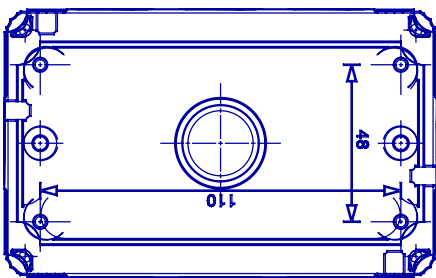

Un sistem complet, versatil de containere modulare, perfect integrabile în gama de SISTEME casnice și capabile să îndeplinească cerințele ridicate de instalare de protecție ale sectoarelor rezidențial, comercial și industrial. Gama 27 COMBI este disponibilă atât în versiunea IP40, cât și în versiuni etanșe cu grad de protecție IP55, IP65 și IP66, recomandate pentru toate aplicațiile în aer liber care sunt supuse unor condiții atmosferice extreme.

Descriere	4 module	Culoare	Gri RAL 7035
Tipul ușii	Cu membrană	Culoare	Transparent
Nr. orificii de asamare Ø23	8 pe laturi / 1 în partea de jos	Tip de orificii knock-out	Demontabil cu unealtă
Grad IP	IP55	Clasa de izolație	II
Rezistență mecanică	IK07	Șuruburi capac	Oțel inoxidabil
Strângerea șuruburilor de strângere	0.8 Newton/metru	Dim. exterioară LxHxD (mm)	132x82x65
Test de încercare cu fir incandescent	650 °C	Termo-presiune cu bilă	70 °C
Standard	EN 60670-1	Temperatura de instalare	-25 +60 °C
Electrocod	0212		

DIMENSIONAL

TECHNICAL SYMBOLOGY

IP
IP55

II

IK
IK07

GWT
650 °C

70 °C

STANDARDS/APPROVALS