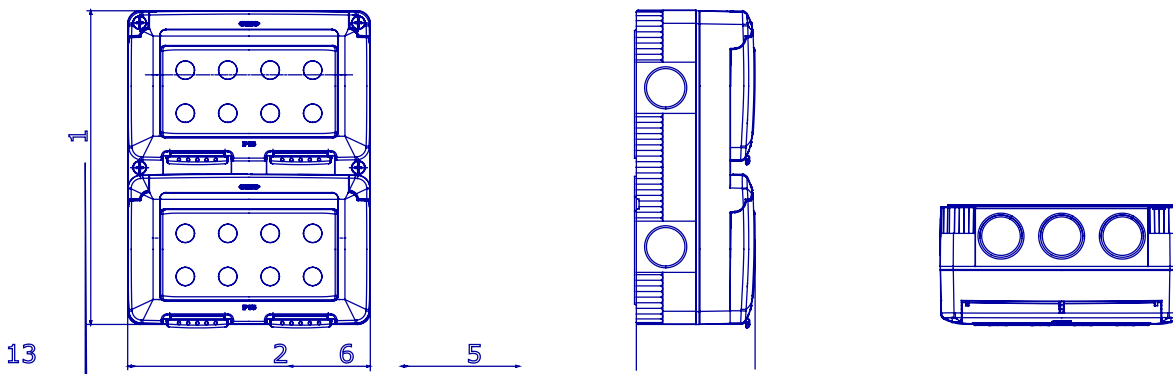

Un sistem complet, versatil de containere modulare, perfect integrabile în gama de SISTEME casnice și capabile să îndeplinească cerințele ridicate de instalare de protecție ale sectoarelor rezidențial, comercial și industrial. Gama 27 COMBI este disponibilă atât în versiunea IP40, cât și în versiuni etanșe cu grad de protecție IP55, IP65 și IP66, recomandate pentru toate aplicațiile în aer liber care sunt supuse unor condiții atmosferice extreme.

Descriere	8 module	Culoare	Gri RAL 7035
Tipul ușii	Cu membrană	Culoare	Transparent
Nr. orificii de asamare Ø23	10 pe laturi / 2 în partea de jos	Tip de orificii knock-out	Demontabil cu unealtă
Grad IP	IP55	Clasa de izolație	II
Rezistență mecanică	IK07	Configurare	Modul 4 x 2
Pre-aranjament compartiment	2	Șuruburi capac	Oțel inoxidabil
Strângerea șuruburilor de strângere	0.8 Newton/metru	Dim. exterioară LxHxD (mm)	132x171x65
Test de încercare cu fir incandescent	650 °C	Termo-presiune cu bilă	70 °C
Standard	EN 60670-1	Temperatura de instalare	-25 +60 °C
Electrocod	0212		

### DIMENSIONAL

### TECHNICAL SYMBOLOGY

IP  
IP55

II

IK  
IK07

GWT  
650 °C

70 °C