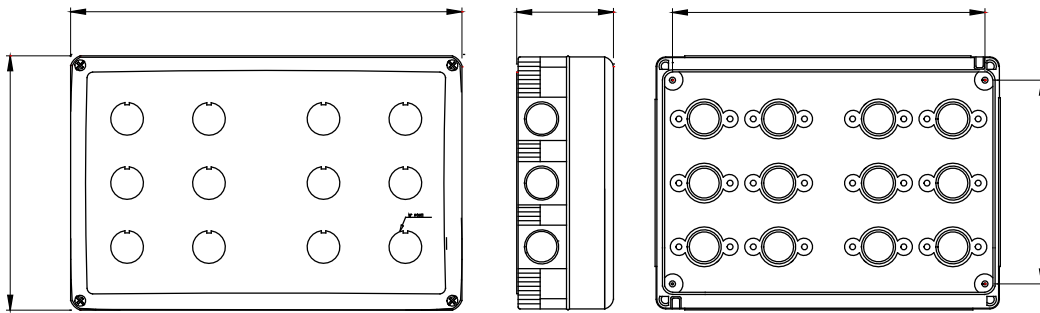

Un sistem complet, versatil de containere modulare, perfect integrabile în gama de SISTEME casnice și capabile să îndeplinească cerințele ridicate de instalare de protecție ale sectoarelor rezidențial, comercial și industrial. Gama 27 COMBI este disponibilă atât în versiunea IP40, cât și în versiuni etanșe cu grad de protecție IP55, IP65 și IP66, recomandate pentru toate aplicațiile în aer liber care sunt supuse unor condiții atmosferice extreme.

Descriere	Pentru buton de acționare	Nr. bande	12
Culoare	Gri RAL 7035	Tip de orificii knock-out	Demontabil cu unealtă
Intrări laterale	4xØ 23	Cele mai importante intrări	3xØ 23
Intrări de jos	3xØ 23	Grad IP	IP66
Clasa de izolație		II Rezistență mecanică	IK07
Șuruburi capac	Oțel inoxidabil	Strângerea șuruburilor de strângere	0.8 Newton/metru
Dim. exterioară LxHxD (mm)	264x171x65	Test de încercare cu fir incandescent	650 °C
Termo-presiune cu bilă	70 °C	Standard	EN 60670-1
Temperatura de instalare	-25 +60 °C	Electrocod	0212

DIMENSIONAL

TECHNICAL SYMBOLOGY

IP
IP66

II

IK
IK07

GWT
650 °C

70 °C

STANDARDS/APPROVALS