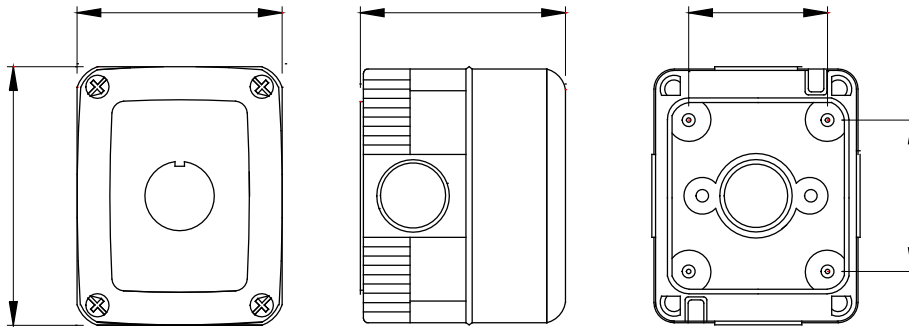

Un sistem complet, versatil de containere modulare, perfect integrabile în gama de SISTEME casnice și capabile să îndeplinească cerințele ridicate de instalare de protecție ale sectoarelor rezidențial, comercial și industrial. Gama 27 COMBI este disponibilă atât în versiunea IP40, cât și în versiuni etanșe cu grad de protecție IP55, IP65 și IP66, recomandate pentru toate aplicațiile în aer liber care sunt supuse unor condiții atmosferice extreme.

Descriere	Pentru buton de acționare	Nr. bande	1
Culoare	Capac galben	Tip de orificii knock-out	Demontabil cu unealtă
Intrări laterale	2xØ 23	Cele mai importante intrări	1xØ 23
Intrări de jos	1xØ 23	Grad IP	IP66
Clasa de izolație	II	Rezistență mecanică	IK07
Șuruburi capac	Oțel inoxidabil	Strângerea șuruburilor de strângere	0.8 Newton/metru
Dim. exterioară LxHxD (mm)	66x82x65	Test de încercare cu fir incandescent	650 °C
Termo-presiune cu bilă	70 °C	Standard	EN 60670-1
Temperatura de instalare	-25 +60 °C	Electrocod	0212

DIMENSIONAL

TECHNICAL SYMBOLOGY

IP
IP66

IK
IK07

GWT
650 °C

STANDARDS/APPROVALS