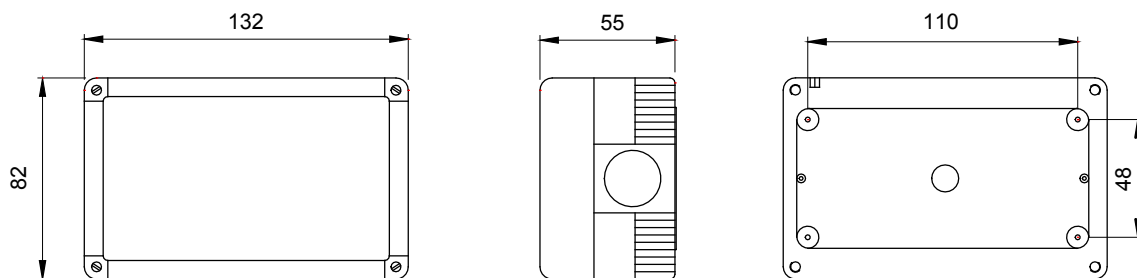

Un sistem complet, versatil de containere modulare, perfect integrabile în gama de SISTEME casnice și capabile să îndeplinească cerințele ridicate de instalare de protecție ale sectoarelor rezidențial, comercial și industrial. Gama 27 COMBI este disponibilă atât în versiunea IP40, cât și în versiuni etanșe cu grad de protecție IP55, IP65 și IP66, recomandate pentru toate aplicațiile în aer liber care sunt supuse unor condiții atmosferice extreme.

Culoare	Gri RAL 7035	Nr. orificii de asamare Ø23	8 pe laturi / 1 în partea de jos
Tip de orificii knock-out	Demontabil cu unealtă	Grad IP	IP55
Clasa de izolație	II	Rezistență mecanică	IK07
Șuruburi capac	Oțel inoxidabil	Strângerea șuruburilor de strângere	0.8 Newton/metru
Dim. exterioră LxHxD (mm)	132x82x55	Test de încercare cu fir incandescent	650 °C
Termo-presiune cu bilă	70 °C	Standard	EN 60670-1 - EN 60670-22
Temperatura de instalare	-25 +60 °C	Electrocod	0220

DIMENSIONAL

TECHNICAL SYMBOLOGY

IP
IP55

II

IK
IK07

GWT
650 °C

70 °C

STANDARDS/APPROVALS