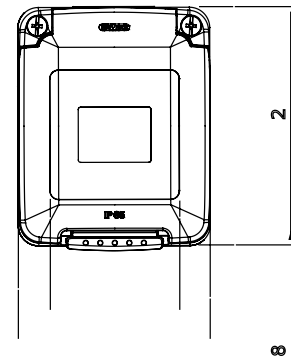

Descriere	2 x Întrerupător bidirecțional 1P - 16AX	Tensiune	250 V
Culoare	Gri RAL 7035	Tipul ușii	Cu membrană
Culoare	Transparent	Nr. orificii de asamare Ø23	3 pe laturi / 1 în partea de jos
Nr. găuri Ø 23 cu presetupă	1	Tip de orificii knock-out	Demontabil cu unealtă
Grad IP	IP55	Clasa de izolație	II
Șuruburi capac	Oțel inoxidabil	Strângerea șuruburilor de strângere	0.8 Newton/metru
Dim. exterioară LxHxD (mm)	66x82x65	Test de încercare cu fir incandescent	650 °C
Termo-presiune cu bilă	70 °C	Standard	EN 60669-1
Temperatura de instalare	-25 +60 °C	Electrocod	0130

DIMENSIONAL

TECHNICAL SYMBOLOGY

IP
IP55

II

GWT
650 °C

70 °C

STANDARDS/APPROVALS

UK
CA CE