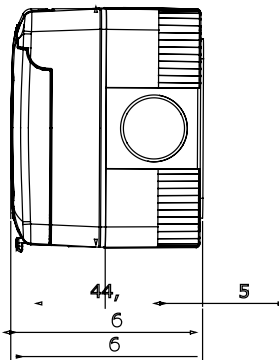

Un sistem complet, versatil de containere modulare, perfect integrabile în gama de SISTEME casnice și capabile să îndeplinească cerințele ridicate de instalare de protecție ale sectoarelor rezidențial, comercial și industrial. Gama 27 COMBI este disponibilă atât în versiunea IP40, cât și în versiuni etanșe cu grad de protecție IP55, IP65 și IP66, recomandate pentru toate aplicațiile în aer liber care sunt supuse unor condiții atmosferice extreme.

Descriere	2 x Întrerupător bidirecțional 1P - 16AX	Tensiune	250 V
Culoare	Gri RAL 7035	Tipul ușii	Cu membrană
Culoare	Transparent	Nr. orificii de asamare Ø23	3 pe laturi / 1 în partea de jos
Nr. găuri Ø 23 cu presetupă	1	Tip de orificii knock-out	Demontabil cu unealtă
Grad IP	IP55	Clasa de izolație	II
Șuruburi capac	Oțel inoxidabil	Strângerea șuruburilor de strângere	0.8 Newton/metru
Dim. exterioară LxHxD (mm)	66x82x65	Test de încercare cu fir incandescent	650 °C
Termo-presiune cu bilă	70 °C	Standard	EN 60669-1
Temperatura de instalare	-25 +60 °C	Electrocod	0130

DIMENSIONAL

TECHNICAL SYMBOLOGY

IP
IP55

II

GWT
650 °C

70 °C

STANDARDS/APPROVALS

UK
CA CE