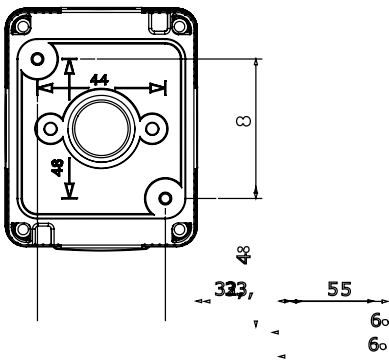

Descriere	2 x Întrerupător bidirecțional 1P - 16AX	Tensiune	250 V
Culoare	Gri RAL 7035	Tipul ușii	Cu membrană
Culoare	Transparent	Nr. orificii de asamare Ø23	3 pe laturi / 1 în partea de jos
Nr. găuri Ø 23 cu presetupă	1	Tip de orificii knock-out	Demontabil cu unealtă
Grad IP	IP55	Clasa de izolație	II
Șuruburi capac	Oțel inoxidabil	Strângerea șuruburilor de strângere	0.8 Newton/metru
Dim. exterioară LxHxD (mm)	66x82x65	Test de încercare cu fir incandescent	650 °C
Termo-presiune cu bilă	70 °C	Standard	EN 60669-1
Temperatura de instalare	-25 +60 °C	Electrocod	0130

DIMENSIONAL

TECHNICAL SYMBOLOGY

IP
IP55

II

GWT
650 °C

70 °C

STANDARDS/APPROVALS

UK
CA CE