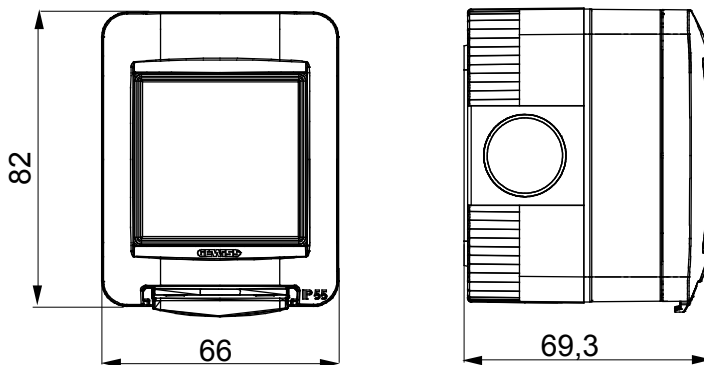

O gamă de panouri de masă, cutii de perete și carcase de perete autoportante potrivite pentru carcasa dispozitivelor modulare ChorusSmart. Cutiile și panourile de perete, disponibile în alb-negru, trebuie să fie completate cu suport ChorusSmart și plăci One. Carcasele autoportante, disponibile în gri RAL 7035, sunt caracterizate în versiunile IP40 și IP55: ambele au decupaje pretăiate, iar versiunea etanșă este prevăzută și cu o ușă cu o membrană UV transparentă. Cutiile și carcasele autoportante sunt proiectate pentru a fi echipate cu un terminal de împământare.

Descriere	2 module	Culoare	Gri RAL 7035
Nr. orificii de asamblare Ø23	3 pe laturi / 1 în partea de jos	Nr. găuri Ø 23 cu presetupă	1
Tip de orificii knock-out	Demontabil cu unealtă	Grad IP	IP55
Clasa de izolație	II	Rezistență mecanică	IK07
Șuruburi capac	Oțel inoxidabil	Strângerea șuruburilor de strângere	0.8 Newton/metru
Dim. exterioară LxHxD (mm)	66x82x69	Încercare cu fir incandescent	650 °C
Termo-presiune cu bilă	70 °C	Standard	EN 60670-1
Temperatura de instalare	-25 +60 °C	Electrocod	0212

DIMENSIONAL

TECHNICAL SYMBOLOGY

IP

IP55

IK

IK07

GWT

650 °C