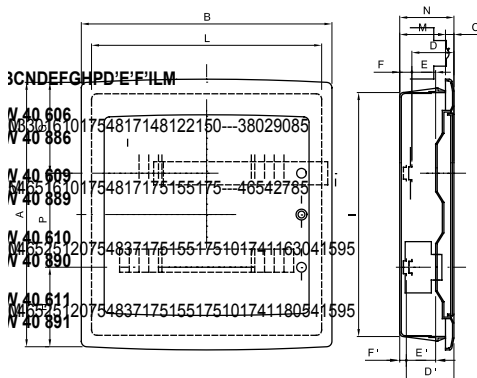

Carcasele de montare la nivel protejate IP40 sunt disponibile în dimensiuni de la 8 la 72 M și sunt echipate cu reglete de borne multipolare cu șurub, 80 A IP 20. Acestea sunt disponibile cu o ușă transparentă fumurie (potrivită în special pentru sectorul comercial și industrial) sau o ușă goală (ideală pentru aplicații domotice); regletele de borne permit crearea de cabluri simple și îngrijite, reducând timpul de instalare a carcasei.

Clasa de izolație	II (conform standardelor IEC 61140)	Culoare	Alb RAL 9016
Dim. exterioară LxHxD (mm)	330x420x85	Grad IP	IP40
Instalare	Perete DIN cărămidă	Putere dispersabilă (W)	37
Rezistență mecanică	IK08	Tensiune nominală	400 V
Culoarea ușii	Gol	Terminale	80 A - Găuri bipolare IP20 cu șuruburi
Nr. de module EN 50022	24 (12X2)	Curent nominal	125 A
Test de încercare cu fir incandescent	650 °C	Temperatură de funcționare	-15 ÷ +60°C
Tip material	Fără halogeni în conformitate cu EN 60754-2	Electrocod	0311
Termo-presiune cu bilă	70 °C	Standard	EN 60670-1 (cei 23-48) IEC60670-24 cei 23-49
Tensiune de izolație	750 V	Stâlpul 1 (mm²)	N/E 2x[(3x16) + (11x10)]
Stâlpul 2 (mm²)	N/E 2x[(3x16) + (11x10)]		

DIMENSIONAL

TECHNICAL SYMBOLOGY

IP
IP40

IK
IK08

GWT
650 °C

HF
HALOGEN FREE
Fără halogeni în conformitate cu EN 60754-2

STANDARDS/APPROVALS