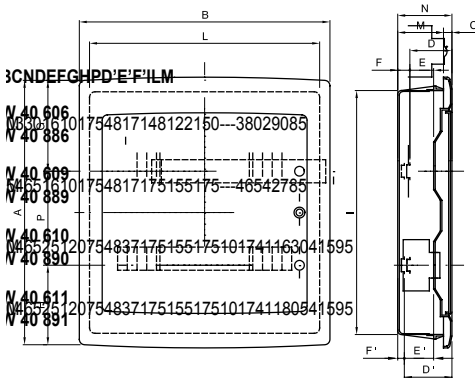

Carcasele de montare la nivel protejate IP40 sunt disponibile în dimensiuni de la 8 la 72 M și sunt echipate cu reglete de borne multipolare cu șurub, 80 A IP 20. Acestea sunt disponibile cu o ușă transparentă fumurie (potrivită în special pentru sectorul comercial și industrial) sau o ușă goală (ideală pentru aplicații domotice); regletele de borne permit crearea de cabluri simple și îngrijite, reducând timpul de instalare a carcasei.

Clasa de izolație	II (conform standardelor IEC 61140)	Culoare	Alb RAL 9016
Dim. exterioară LxHxD (mm)	465x680x95	Grad IP	IP40
Instalare	Perete DIN cărămidă	Putere dispersabilă (W)	62
Rezistență mecanică	IK08	Tensiune nominală	400 V
Culoarea ușii	Gol	Terminale	80 A - Găuri bipolare IP20 cu șuruburi
Nr. de module EN 50022	54 (18x3)	Curent nominal	125 A
Test de încercare cu fir incandescent	650 °C	Temperatură de funcționare	-15 ÷ +60°C
Tip material	Fără halogeni în conformitate cu EN 60754-2	Electrocod	0311
Termo-presiune cu bilă	70 °C	Standard	EN 60670-1 (cei 23-48) IEC60670-24 cei 23-49
Tensiune de izolație	750 V	Stâlpul 1 (mm²)	N/E 2x[(3x16) + (17x10)]
Stâlpul 2 (mm²)	N/E 2x[(3x16) + (17x10)]		

DIMENSIONAL

TECHNICAL SYMBOLOGY

IP
IP40

IK
IK08

GWT
650 °C

HF
HALOGEN FREE
Fără halogeni în conformitate cu EN 60754-2

STANDARDS/APPROVALS