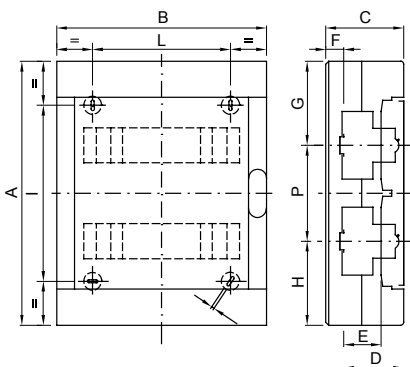

Carcasele decorative protejate IP40 sunt disponibile în dimensiuni de la 8 la 72 M. Acestea oferă o integrare estetică superioară. Acestea sunt disponibile cu uși transparente fumurii sau cu uși goale care pot fi echipate cu încuietoare de siguranță, caracterizată prin deschiderea și închiderea „PUSH”. Acestea pot fi echipate cu reglete de borne bipolare și unipolare, 80 A și 125 A, cu cabluri cu șurub; acestea permit crearea de cabluri simple și îngrijite, reducând timpul de configurare a carcasei.

DIMENSIONAL

| | | A | B | C | D | E | F | G | H | P | D' | E' | F' | NR | I | L |
|-----|------------------------|-----|-----|-----|----|----|------|-------|-------|------------|-------|----|------|----|------------|-----|
| 24M | GW 40 047 GW 40 067 | 350 | 280 | 100 | 77 | 47 | 11,5 | 112,5 | 112,5 | 125 | - | - | - | 4 | 232 | 180 |
| 36M | GW 40 049 GW 40 069 | 400 | 400 | 130 | 76 | 48 | 37 | 125 | 125 | 150 | 102,5 | 74 | 10,5 | 4 | 282 | 300 |
| 54M | GW 40 051 GW 40 071 | 550 | 400 | 130 | 76 | 48 | 37 | 125 | 125 | 150 | 102,5 | 74 | 10,5 | 4 | 432 | 300 |
| 72M | GW 40 053 GW 40 073 | 850 | 400 | 150 | 76 | 48 | 57 | 187,5 | 187,5 | 150 175 | 102,5 | 74 | 30,5 | 6 | 303 303 | 300 |