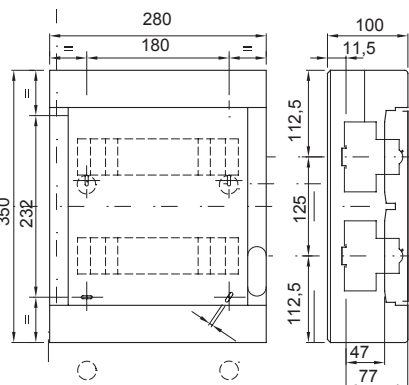

Carcasele decorative protejate IP40 sunt disponibile în dimensiuni de la 8 la 72 M. Acestea asigură o integrare estetică superioară și sunt echipate cu reglete de borne multipolare cu cablaj cu șurub, 80 A IP 20. Acestea sunt disponibile cu uși transparente fumurii sau cu uși goale care pot fi echipate cu încuietore de siguranță, caracterizată prin deschiderea și închiderea „PUSH”. Blocurile terminale permit crearea de cabluri simple și îngrijite, reducând timpul de configurare a carcasei.

Clasa de izolație	II (conform standardelor IEC 61140)	Culoare	Alb RAL 9016
Dim. exterioară LxHxD (mm)	280x350x100	Grad IP	IP40
Putere dispersabilă (W)	25	Rezistență mecanică	IK08
Tensiune nominală	400 V	Culoarea ușii	Goal
Terminale	80 A - Găuri bipolare IP20 cu șuruburi	Nr. de module EN 50022	24 (12X2)
Curent nominal	125 A	Test de încercare cu fir incandescent	650 °C
Temperatură de funcționare	-25 +60 °C	Tip material	Fără halogeni în conformitate cu EN 60754-2
Termo-presiune cu bilă	70 °C	Accesorii pentru restaurarea și izolarea (GW44623) sau suporturi de fixare în rășină (GW44621)	
Standard	EN 60670-1 (cei 23-48) IEC60670-24 cei 23-49	Tensiune de izolație	750 V
Stâlpul 1 (mm ²)	N/E (3x16) + (11x10)	Stâlpul 2 (mm ²)	N/E (3x16) + (11x10)

DIMENSIONAL

TECHNICAL SYMBOLOGY

IP
IP40

IK
IK08

GWT
650 °C

HF
HALOGEN FREE
Fără halogeni în conformitate cu EN 60754-2

STANDARDS/APPROVALS