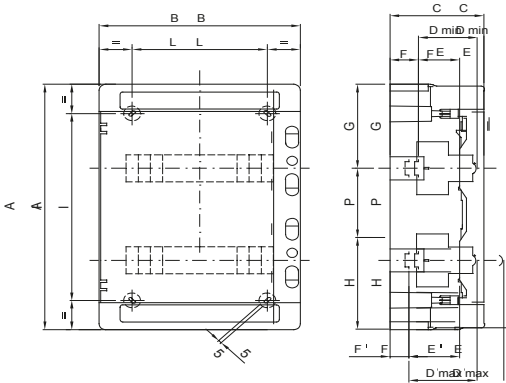

Gama IP65 de închideri etanșe de la 8 la 72M cu ușă transparentă fumurie și echipate cu reglete de borne multipolare cu șurub, 80 A și IP20. Principalele caracteristici tehnice sunt: panou frontal și spate reversibil, rame și panouri detașabile cu ferestre și uși detectabile cu deschidere de până la 180° și accesoriu de blocare. Blocurile terminale permit crearea de cabluri simple și îngrijite, reducând timpul de configurare a carcăsei.

Clasa de izolație	II (conform standardelor IEC 61140)	Culoare	Gri RAL 7035
Dim. exterioară LxHxD (mm)	410x463x140	Grad IP	IP65
Putere dispersabilă (W)	43	Rezistență mecanică	IK09
Tensiune nominală	400 V	Culoarea ușii	Ușă transparentă fumurie
Terminale	80 A - Găuri bipolare IP20 cu șuruburi	Nr. de module EN 50022	36 (18x2)
Curent nominal	125 A	Test de încercare cu fir incandescent	650 °C
Temperatură de funcționare	-25 +60 °C	Tip material	Fără halogeni în conformitate cu EN 60754-2
Termo-presiune cu bilă	70 °C	Accesorii pentru restaurarea izolației	Șuruburi (GW44623) sau suporturi de fixare în rășină (GW44621)
Standard	EN 60670-1 (cei 23-48) IEC60670-24 cei 23-49	Tensiune de izolație	1000 V conform EN 62208 atât în c.a., cât și în c.c.
Stâlpul 1 (mm²)	N/E (3x16) + (17x10)	Stâlpul 2 (mm²)	N/E (3x16) + (17x10)

DIMENSIONAL

	Codi ce	Ingombro			Montaggio modulari								Fissaggio			
		A	B	C	D min	E	F	G	H	P	D'max	E'	F'	NR	I	L
24M	GW 40 104	420	298	140	75	48	48	147,5	122,5	150	102	75	21	4	320	200
	GW 40 107	463	410	140	75	48	48	147,5	122,5	150	102	75	21	4	494	200
36M	GW 40 105	570	298	140	75	48	48	147,5	122,5	150	102	75	21	4	363	310
	GW 40 107	463	410	140	75	48	48	154	134	175	102	75	21	4	363	310
54M	GW 40 108	655	410	140	75	48	48	162,5	142,5	175	102	75	21	6	293	319
	GW 40 109	878	410	160	75	48	48	175	155	200/175	102	75	21	6	394	319