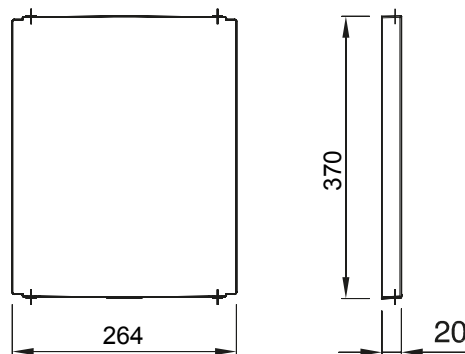

Accesorii și elemente complementare pentru tablourile de distribuție și automatizare gama 46.

Culoare	Gri RAL 7035	Caracteristici	- Fără halogen
Pentru plăci LxH (mm)	310x425	Adecvată pentru	46QP - 46QM - 46QX
Electrocod	0303	Material balama	Poliester

### DIMENSIONAL