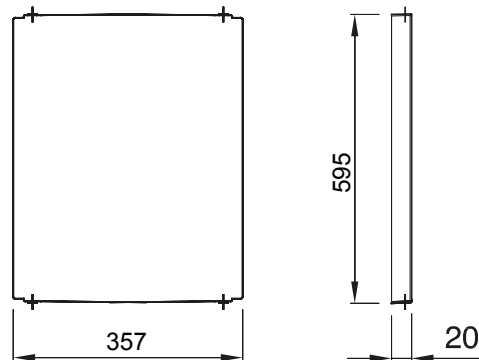

Accesorii și elemente complementare pentru tablourile de distribuție și automatizare gama 46.

Culoare	Gri RAL 7035	Caracteristici	- Fără halogen
Pentru plăci LxH (mm)	405x650	Adecvată pentru	46QP - 46QM - 46QX
Electrocod	0303	Material balama	Poliester

### DIMENSIONAL