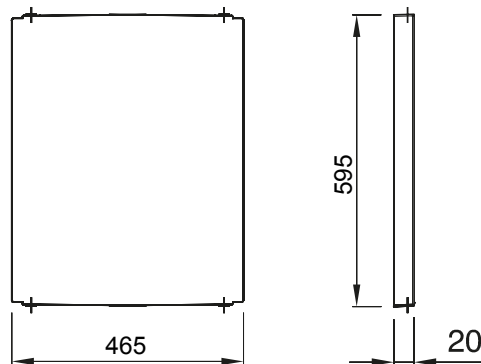

Accesorii și elemente complementare pentru tablourile de distribuție și automatizare gama 46.

Culoare	Gri RAL 7035	Caracteristici	- Fără halogen
Pentru plăci LxH (mm)	515x650	Adecvată pentru	46QP - 46QM - 46QX
Electrocod	0303	Material balama	Poliester

#### DIMENSIONAL