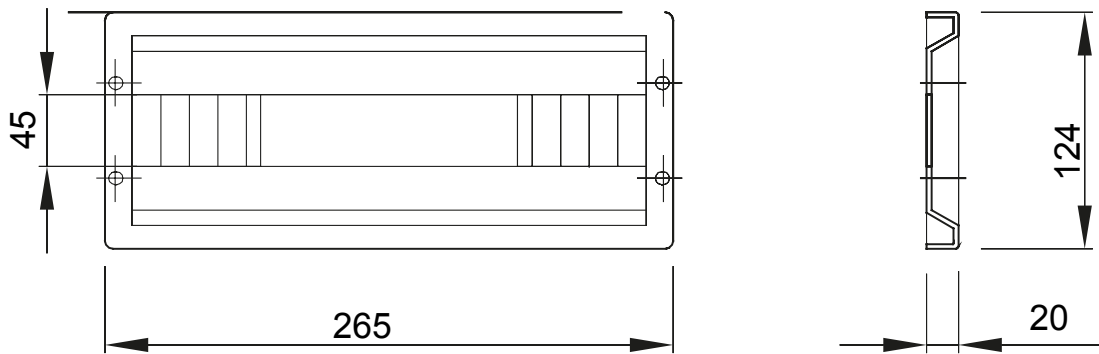

Accesorii și elemente complementare pentru tablourile de distribuție și automatizare gama 46.

Culoare	Gri RAL 7035	Caracteristici	- Fără halogen
Asamblare	Rapid și ușor rapid	Înălțime	1 Modul
Pentru plăci standard (mm)	310	Nr. de module EN 50022	12
Accesorii furnizate	Accesorii de fixare	Adecvată pentru	46QP - 46QM - 46QX
Electrocod	0303		

DIMENSIONAL

TECHNICAL SYMBOLOGY

STANDARDS/APPROVALS