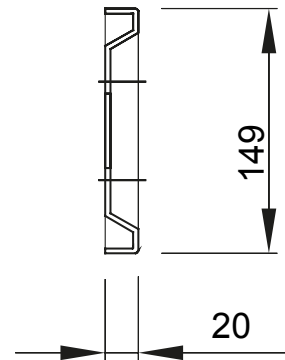

Accesorii și elemente complementare pentru tablourile de distribuție și automatizare gama 46.

Culoare	Gri RAL 7035	Caracteristici	- Fără halogen
Asamblare	Rapid și ușor rapid	Înălțime	1 Modul
Pentru plăci standard (mm)	585	Nr. de module EN 50022	28
Accesorii furnizate	Accesorii de fixare	Adecvată pentru	46QP - 46QM - 46QX
Electrocod	0303		

DIMENSIONAL

TECHNICAL SYMBOLOGY

STANDARDS/APPROVALS