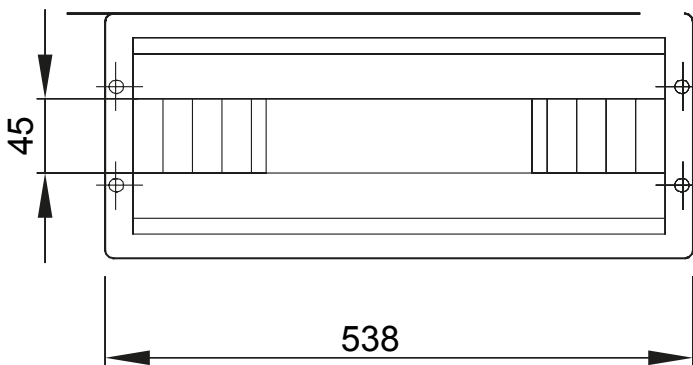

Accesorii și elemente complementare pentru tablourile de distribuție și automatizare gama 46.

Culoare	Gri RAL 7035	Caracteristici	- Fără halogen
Asamblare	Rapid și ușor rapid	Înălțime	1 Modul
Pentru plăci standard (mm)	585	Nr. de module EN 50022	28
Accesorii furnizate	Accesorii de fixare	Adecvată pentru	46QP - 46QM - 46QX
Electrocod	0303		

DIMENSIONAL

TECHNICAL SYMBOLOGY

STANDARDS/APPROVALS