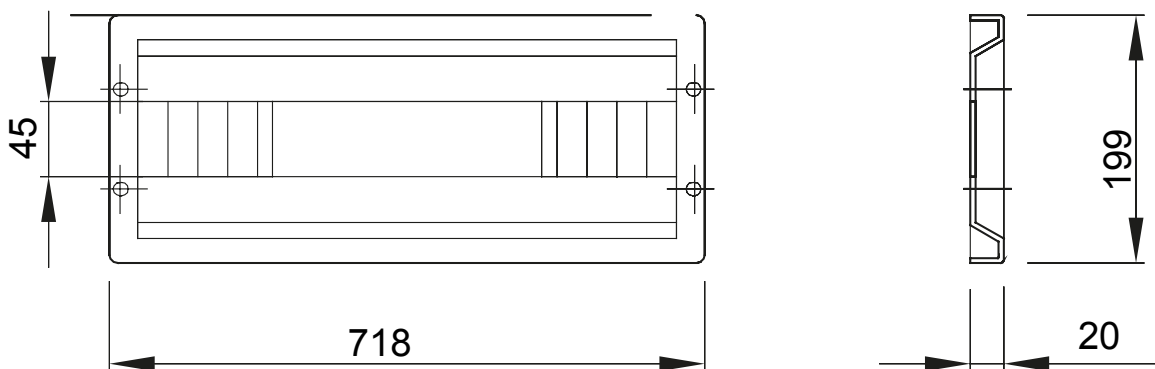

Accesorii și elemente complementare pentru tablourile de distribuție și automatizare gama 46.

Culoare	Gri RAL 7035	Caracteristici	- Fără halogen
Asamblare	Rapid și ușor rapid	Înălțime	1 Modul
Pentru plăci standard (mm)	800	Nr. de module EN 50022	36
Accesorii furnizate	Accesorii de fixare	Adecvată pentru	46QP - 46QM - 46QX
Electrocod	0303		

DIMENSIONAL

TECHNICAL SYMBOLOGY

STANDARDS/APPROVALS