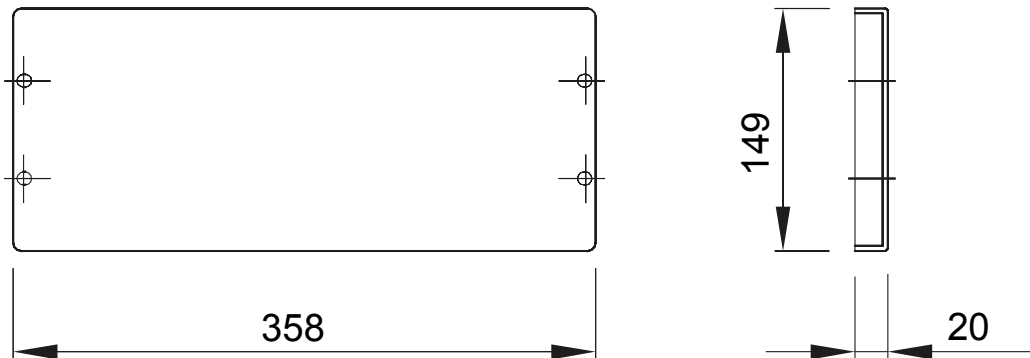

DIMENSIONAL

TECHNICAL SYMBOLOGY

STANDARDS/APPROVALS