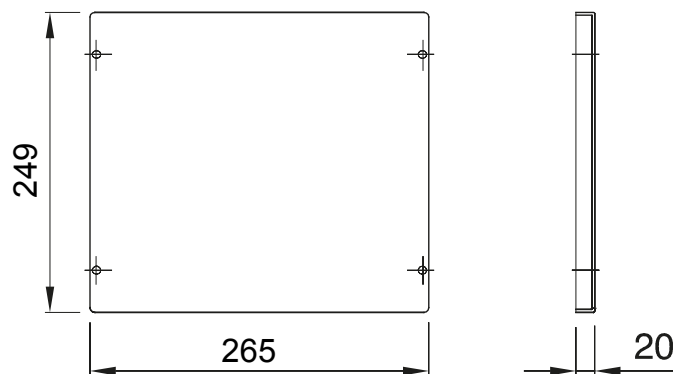

DIMENSIONAL

TECHNICAL SYMBOLOGY

STANDARDS/APPROVALS