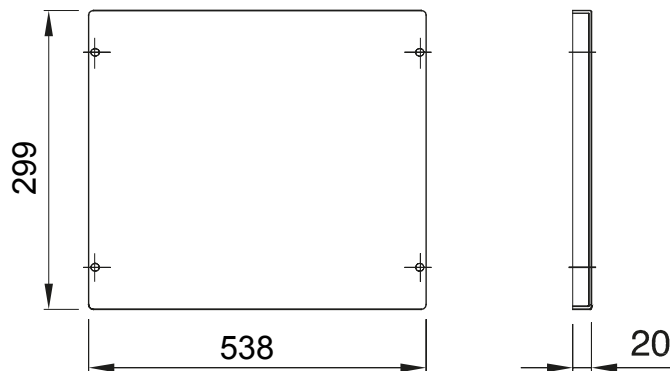

Accesorii și elemente complementare pentru tablourile de distribuție și automatizare gama 46.

| | | | |
|----------------------------|---------------------|---------------------|---------------------|
| Culoare | Gri RAL 7035 | Caracteristici | - Fără halogen |
| Asamblare | Rapid și ușor rapid | Înălțime | 2 module |
| Pentru plăci standard (mm) | 585 | Accesorii furnizate | Accesorii de fixare |
| Adecvată pentru | 46QP - 46QM - 46QX | Electrocod | 0303 |

DIMENSIONAL

TECHNICAL SYMBOLOGY

STANDARDS/APPROVALS